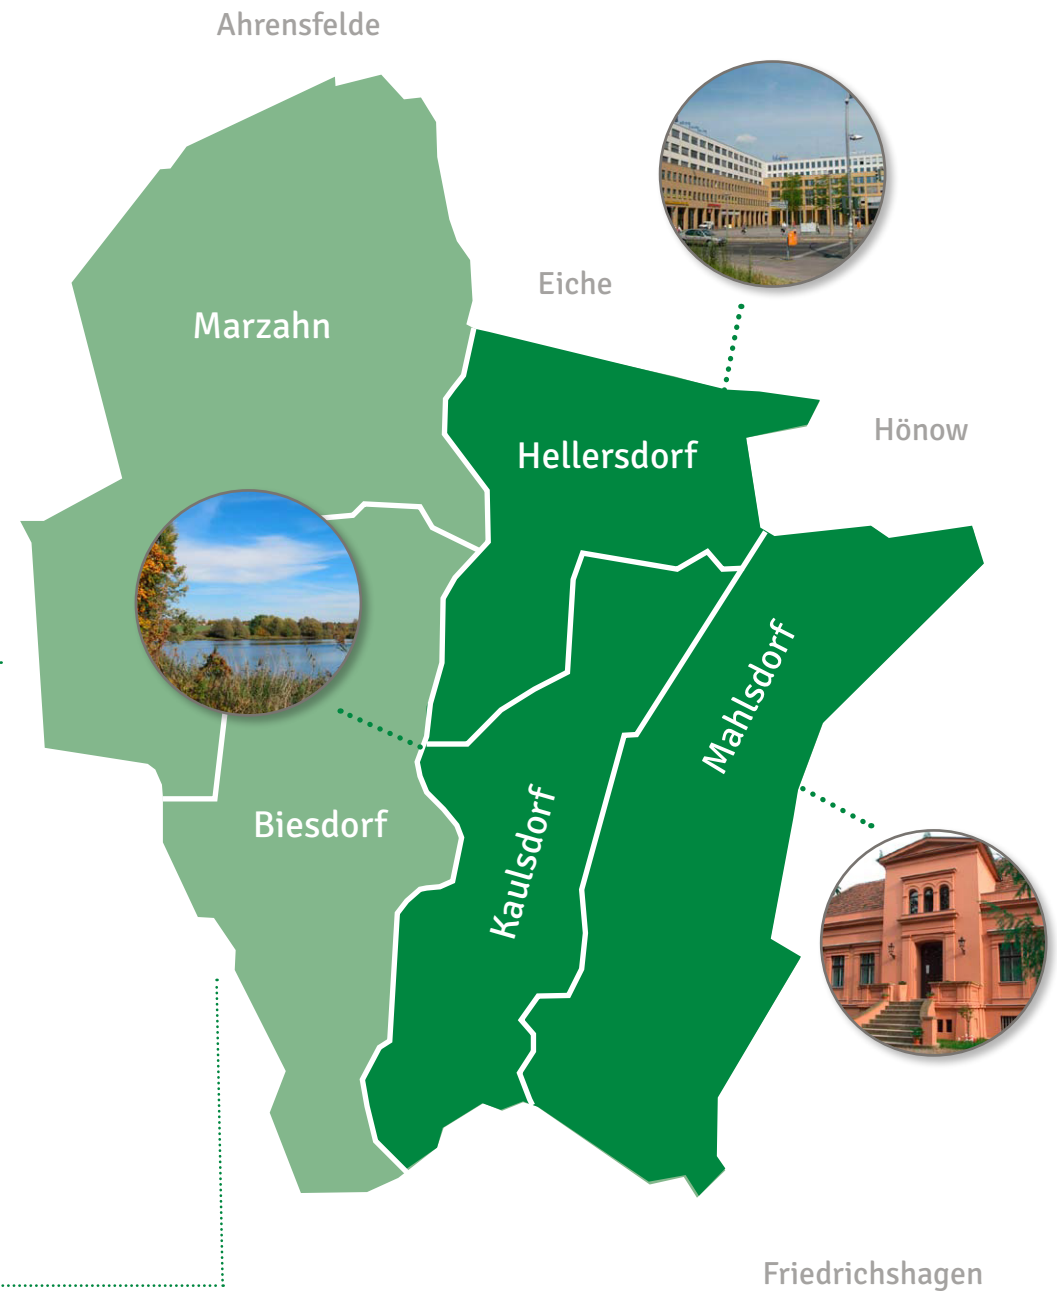

MEDIADATEN 2024

WERBEMÖGLICHKEITEN | FORMATE | PREISE | TERMINE

VERTEILUNG

- Auflage: 70.000 Exemplare
- monatliche Erscheinungsweise
- Hauszustellung in Mahlsdorf, Kaulsdorf und Hellersdorf (PLZ: 12619, 12621, 12623, 12627, 12629)
- zusätzlich liegt die Zeitung in öffentlichen Einrichtungen aller Marzahn-Hellersdorfer Ortsteile (auch PLZ: 12679, 12681, 12683, 12685, 12687 und 12689) zur kostenlosen Mitnahme aus.